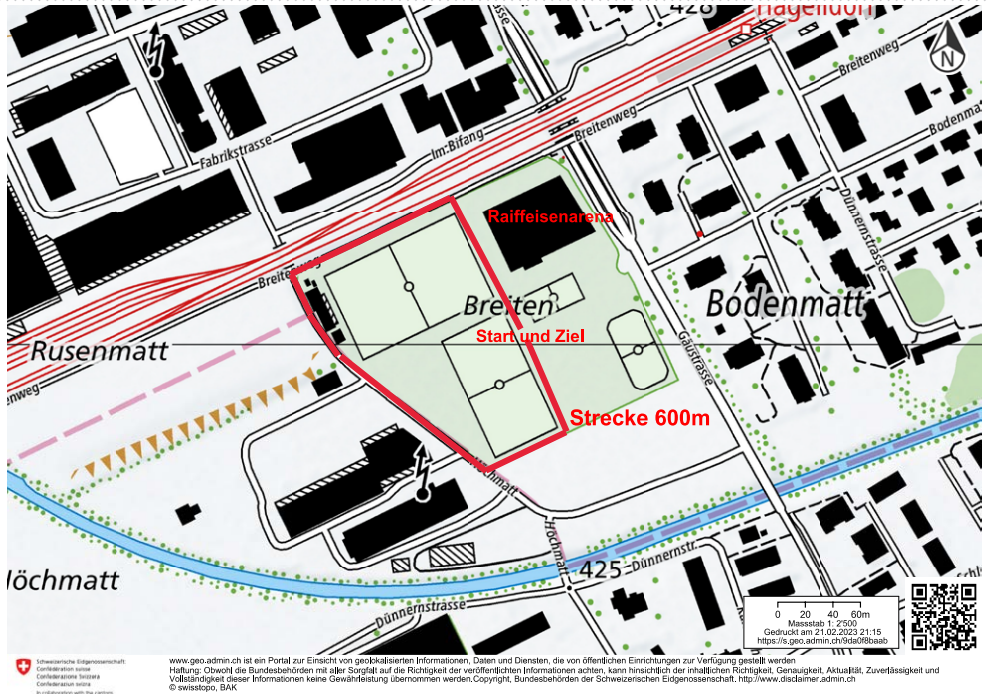

*** Start MU/KU16 um 18:30Uhr, Küpper Optik Eigasse 13**

Rangverkündigung MU/KU16 um 21:00Uhr in der Raiffeisenarena

The Shielding Company
est. 1987

Strecke Kinder- + Schülerlauf

**Köstlichkeiten der Natur..
...mit Herzblut veredelt.**