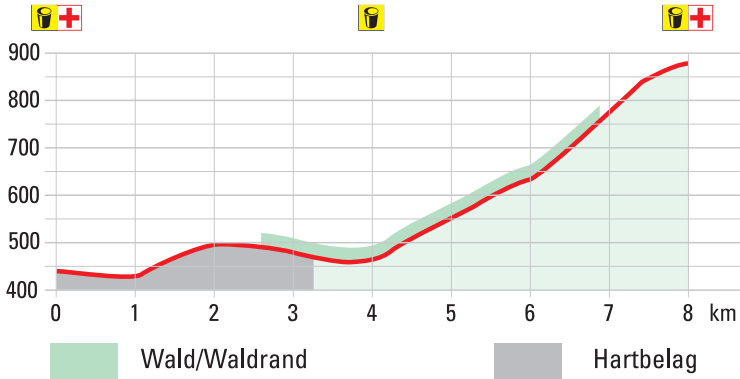

Strecke

Höhenprofil Strecke 8 km

Schenker

Storen

Schenker Storen AG
Olten
Fabrikstrasse 13
4614 Hägendorf
T 062 289 40 10