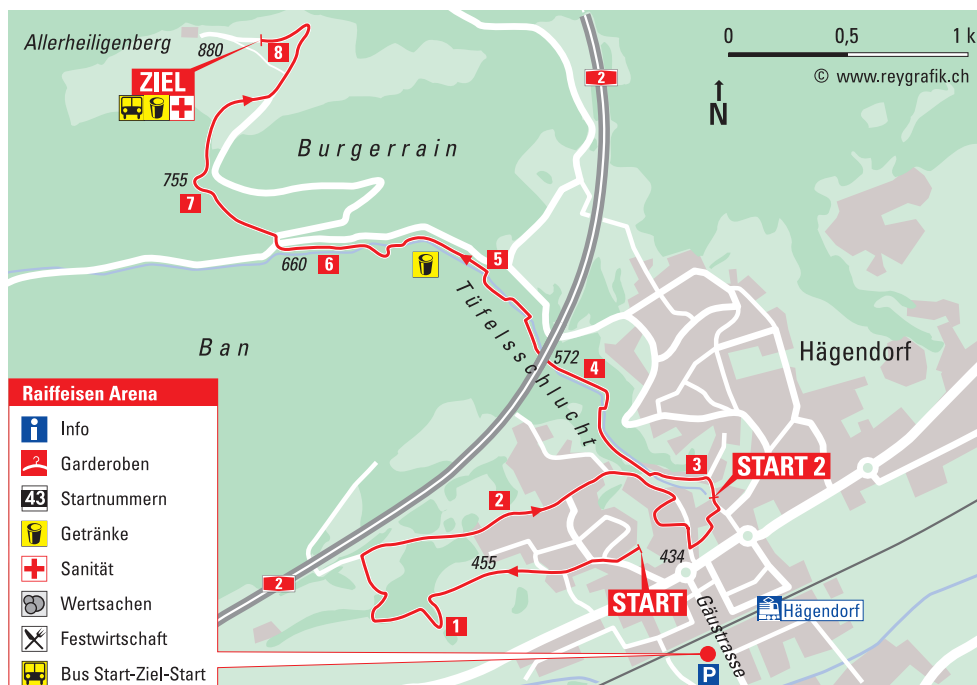

Zibatra Logistik AG Industriestrasse West 24 CH-4613 Rickenbach
info@zibatra.ch www.zibatra.ch

Die Natur ist unser Partner!

berger - gemüse

Strecke

Strecke / Infrastruktur

SWISSLOS

Ein Engagement des Sportfonds
des Kanton Solothurn